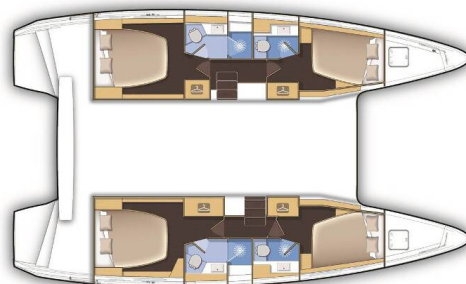

Version 4 cabins / 4 cabin version

YACHT SPECIFICATIONS

Marína Preveza Marina, Řecko	Jachta ID 889	Značka Lagoon
Název jachty Aeolian Breeze	Rok výroby 2017	Délka 42 ft
Kabiny 4 + 2	Lůžka 8 + 2 + 2	Maximální počet osob 12
WC 4 + 2	Motor 2 x 57 HP	Palivová nádrž 300 l