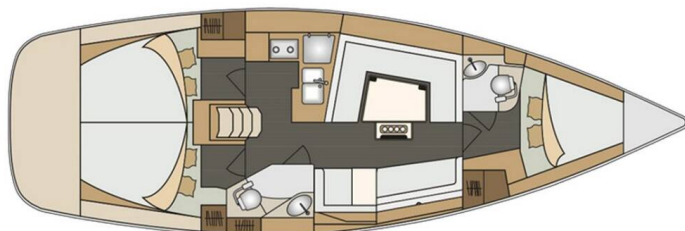

ELAN IMPRESSION 40

Tino (2017)

Plachetnice Elan Impression 40 Tino, rok spuštění na vodu 2017 kotví v marině ACI Marina Split, Splitský region (Chorvatsko), Chorvatsko. Počet kajut: 3, může ubytovat celkem: 6 + 2 a má toalet: 2. Povlečení a kuchyňské vybavení jsou zahrnuty v ceně.