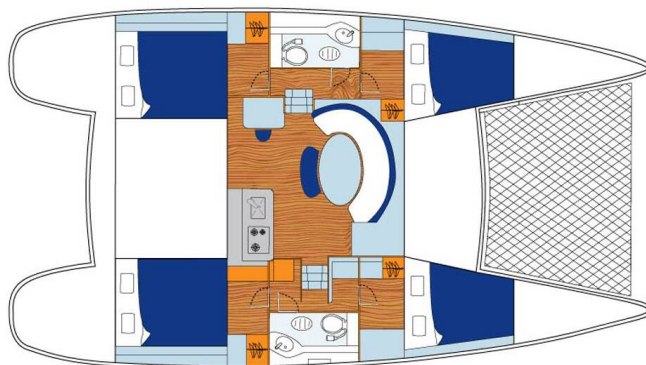

LAGOON 380 S2

Thalassaki (2014)

Katamarán Lagoon 380 S2 Thalassaki, rok spuštění na vodu 2014 kotví v marině Athens, Alimos marina, Athens area/Saronic/Peloponese, Řecko. Počet kajut: 4 , může ubytovat celkem: 8 + 2 a má toalet: 2 . Povlečení a kuchyňské vybavení jsou zahrnuty v ceně.

YACHT SPECIFICATIONS

Marína Athens, Alimos marina, Řecko	Jachta ID 885	Značky Lagoon
Název jachty Thalassaki	Rok výroby 2014	Délka 38 ft
Kabiny 4	Lůžka 8 + 2	
WC 2	Motor 2 x 30 HP	Palivová nádrž 200 l

WEBSITE
www.plujeme.cz