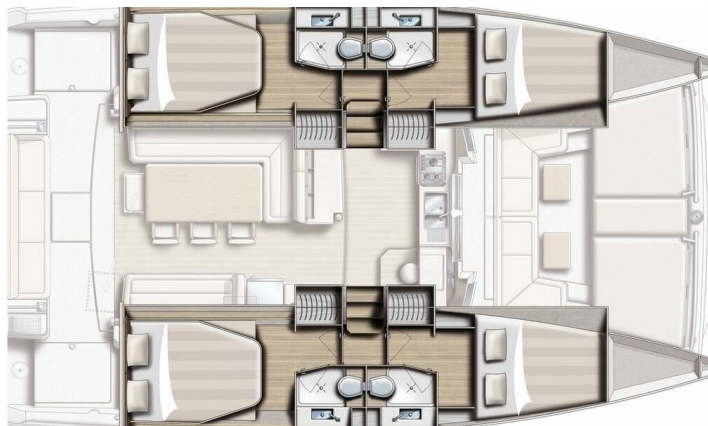

BALI 4.1

Kos 41.15 (2020)

Katamarán Bali 4.1 Kos 41.15, rok spuštění na vodu 2020 kotví v marině Lefkas, D-Marin, Jónské ostrovy (Řecko), Řecko.

Počet kajut: 4 , může ubytovat celkem: 8 + 1 a má toalet: 4 + 1 .

Povlečení a kuchyňské vybavení jsou zahrnuty v ceně.

YACHT SPECIFICATIONS

| | | |
|-------------------------------|------------------|----------------------|
| Marína | Jachta ID | Značka |
| Lefkas, D-Marin, Řecko | 8803 | Catana |
| Název jachty | Rok výroby | Délka |
| Kos 41.15 | 2020 | 41 ft |
| Kabiny | Lůžka | Maximální počet osob |
| 4 | 8 + 1 | 10 |
| WC | Motor | Palivová nádrž |
| 4 + 1 | 2 x 40 HP | 400 l |