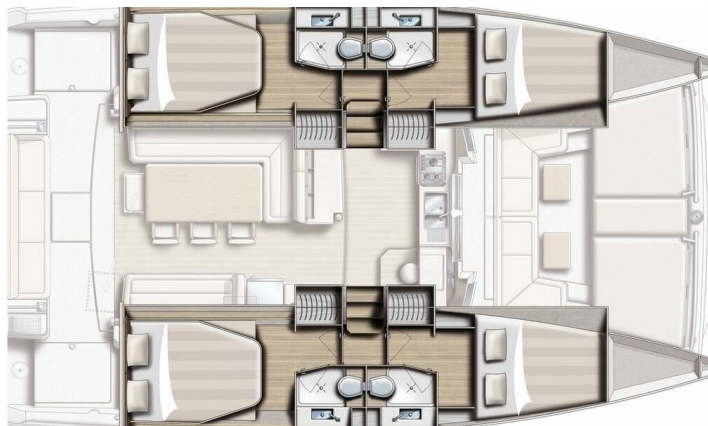

BALI 4.1

Kos 41.15 (2020)

Katamarán Bali 4.1 Kos 41.15, rok spuštění na vodu 2020 kotví v marině Lefkas, D-Marin, Jónské ostrovy (Řecko), Řecko.

Počet kajut: 4 , může ubytovat celkem: 8 + 1 a má toalet: 4 + 1 .

Povlečení a kuchyňské vybavení jsou zahrnuty v ceně.

YACHT SPECIFICATIONS

Marína	Jachta ID	Značka
Lefkas, D-Marin, Řecko	8803	Catana
Název jachty	Rok výroby	Délka
Kos 41.15	2020	41 ft
Kabiny	Lůžka	Maximální počet osob
4	8 + 1	10
WC	Motor	Palivová nádrž
4 + 1	2 x 40 HP	400 l

WEBSITE

www.plujeme.cz

E-MAIL

info@plujeme.cz

TELEFON

+420 720 755 085

MOBILE

+420 777 170 276

PLUJEME RÁDI S.R.O.

Dlouhá 730/35, 11000 Praha 1 – Staré Město, Česká republika