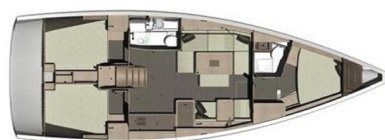

# DUFOUR 412 GL

Fun 4 Friends (2017)

Plachetnice Dufour 412 GL Fun 4 Friends, rok spuštění na vodu 2017 kotví v marině **Primošten - Marina Kremik, Šibenický region (Chorvatsko), Chorvatsko**. Počet kajut: **3**, může ubytovat celkem: **6 + 2** a má toalet: **2**. Povlečení a kuchyňské vybavení jsou zahrnuté v ceně.