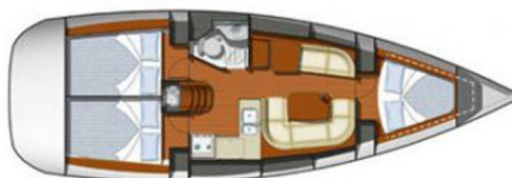

# SUN ODYSSEY 36I

El Greco (2012)

Plachetnice Sun Odyssey 36i El Greco, rok spuštění na vodu 2012 kotví v marině Athens, Alimos marina, Athens area/Saronic/Peloponese, Řecko. Počet kajut: 3, může ubytovat celkem: 6 a má toalet: 1. Povlečení a kuchyňské vybavení jsou zahrnuty v ceně.