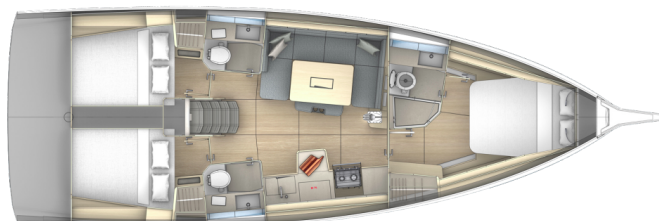

DUFOUR 41 PERFORMANCE

Inspire II (2025)

Plachetnice Dufour 41 Performance Inspire II, rok spuštění na vodu 2025 kotví v marině **Biograd – Marina Kornati, Zadarský region (Chorvatsko), Chorvatsko**. Počet kajut: **3**, může ubytovat celkem: **6 + 2** a má toalet: **2**. Povlečení a kuchyňské vybavení jsou zahrnutý v ceně.