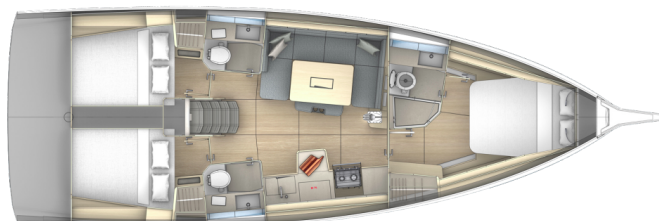

DUFOUR 41 PERFORMANCE

Leni (2025)

Plachetnice Dufour 41 Performance Leni, rok spuštění na vodu 2025 kotví v marině **Biograd – Marina Kornati, Zadarský region (Chorvatsko), Chorvatsko**. Počet kajut: **3**, může ubytovat celkem: **6 + 2** a má toalet: **2**. Povlečení a kuchyňské vybavení jsou zahrnuty v ceně.