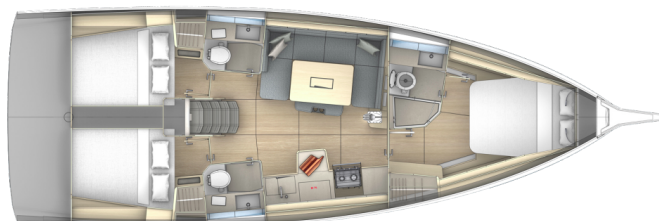

DUFOUR 41 PERFORMANCE

Virgin Gorda (2025)

Plachetnice Dufour 41 Performance Virgin Gorda, rok spuštění na vodu 2025 kotví v maríně Biograd – Marina Kornati, Zadarský region (Chorvatsko), Chorvatsko. Počet kajut: 3, může ubytovat celkem: 6 + 2 a má toalet: 2. Povlečení a kuchyňské vybavení jsou zahrnuty v ceně.

YACHT SPECIFICATIONS

Marína	Jachta ID	Značky
Biograd – Marina Kornati, Chorvatsko	8786	Dufour
Název jachty	Rok výroby	Délka
Virgin Gorda	2025	42 ft
Kabiny	Lůžka	Maximální počet osob
3	6 + 2	8
WC	Motor	Palivová nádrž
2	1 x 50 HP	250 l