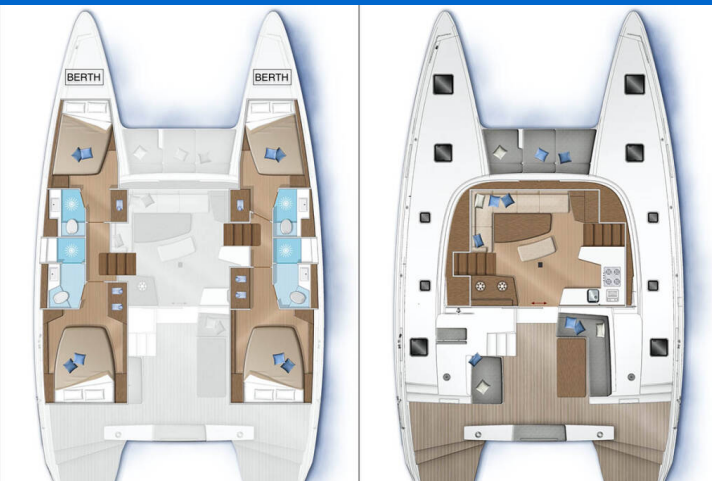

LAGOON 42

NORD (2023)

Katamarán Lagoon 42 NORD, rok spuštění na vodu 2023 kotví v marině Marmaris, Joya Del Mar Marina, Egejský region (Turecko), Turecko . Počet kajut: 4 + 1 , může ubytovat celkem: 8 + 1 a má toalet: 4 . Povlečení a kuchyňské vybavení jsou zahrnuty v ceně.

YACHT SPECIFICATIONS

Marína Marmaris, Joya Del Mar Marina, Turecko	Jachta ID 8779	Značka Lagoon
Název jachty NORD	Rok výroby 2023	Délka 42 ft
Kabiny 4 + 1	Lůžka 8 + 1	Maximální počet osob 9
WC 4	Motor 2 x 57 HP	Palivová nádrž 300 l