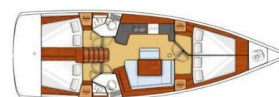

OCEANIS 45

Allegria (2016)

Plachetnice Oceanis 45 Allegria, rok spuštění na vodu 2016

kotví v marině **Lefkas, D-Marin, Jónské ostrovy (Řecko), Řecko**. Počet kajut: **4**, může ubytovat celkem: **8** a má toalet: **2**. Povlečení a kuchyňské vybavení jsou zahrnuty v ceně.

YACHT SPECIFICATIONS

Marína Lefkas, D-Marin, Řecko	Jachta ID 877	Značka Beneteau
Název jachty Allegria	Rok výroby 2016	Délka 45 ft
Kabiny 4	Lůžka 8	Maximální počet osob 10
WC 2	Motor 1 x 54 HP	Palivová nádrž 01