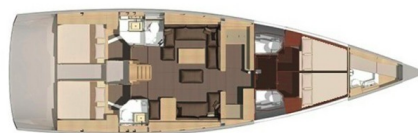

# DUFOUR EXCLUSIVE 56

Kazka (2017)

Plachetnice Dufour Exclusive 56 Kazka, rok spuštění na vodu 2017 kotví v marině **Primošten - Marina Kremik, Šibenický region (Chorvatsko), Chorvatsko**. Počet kajut: **4 + 1**, může ubytovat celkem: **8 + 2 + 1** a má toalet: **4 + 1**. Povlečení a kuchyňské vybavení jsou zahrnuté v ceně.