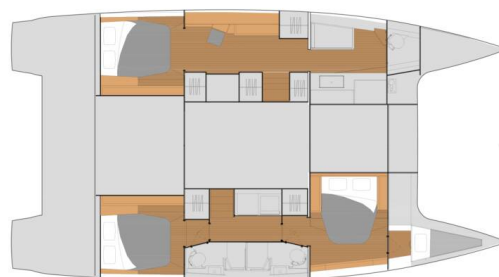

YACHT SPECIFICATIONS

Marína St. Thomas, Frenchtown Marina, Americké Panenské ostrovy	Jachta ID 8727	Značky Fountaine Pajot
Název jachty Aquaphoria	Rok výroby 2025	Délka 46 ft
Kabiny 3	Lůžka 6	
WC 3	Motor 2 x 60 HP	Palivová nádrž 920 l