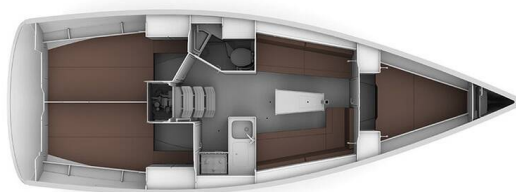

BAVARIA CRUISER 34

Ella (2025)

Plachetnice Bavaria Cruiser 34 Ella, rok spuštění na vodu 2025 kotví v marině **Biograd – Marina Kornati, Zadarský region (Chorvatsko), Chorvatsko**. Počet kajut: **3**, může ubytovat celkem: **6 + 2** a má toalet: **1**. Povlečení a kuchyňské vybavení jsou zahrnuty v ceně.