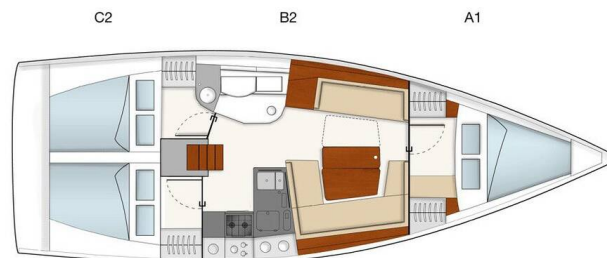

INTERIOR LAYOUT

385