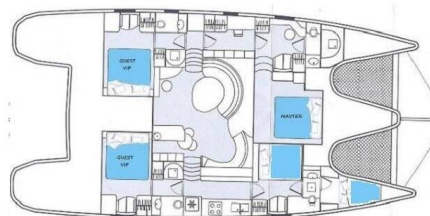

celkem: **8 + 2** a má toalet: **4 + 1** . Povlečení a kuchyňské

vybavení jsou zahrnuty v ceně.

YACHT SPECIFICATIONS

Marína Palma de Mallorca, La Lonja, Španělsko	Jachta ID 8710	Značka Alliaura Marine
Název jachty Audaz	Rok výroby 2012	Délka 60 ft
Kabiny 4 + 2	Lůžka 8 + 2	
WC 4 + 1	Motor 2 x 108 HP	Palivová nádrž 1000 l