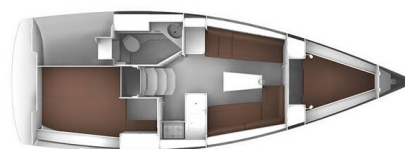

BAVARIA CRUISER 33

Homeoffice (2013)

Plachetnice Bavaria Cruiser 33 Homeoffice, rok spuštění na vodu 2013 kotví v maríně ACI Marina Vodice, Šibenický region (Chorvatsko), Chorvatsko. Počet kajut: 2, může ubytovat celkem: 4 + 1 a má toalet: 1. Povlečení a kuchyňské vybavení jsou zahrnuty v ceně.