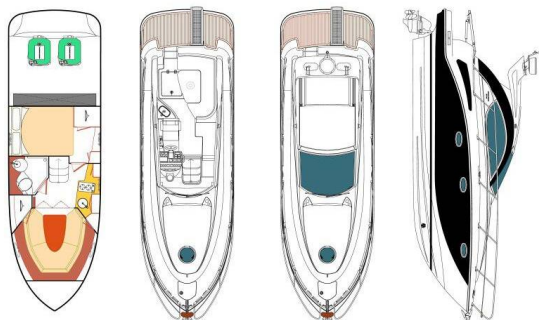

PEARLSEA 31 HARD TOP

Aero (2023)

Motorová loď Pearlsea 31 Hard Top Aero, rok spuštění na vodu 2023 kotví v marině Baška Voda - Marina, Splitský region (Chorvatsko), Chorvatsko. Počet kajut: 2, může ubytovat celkem: 4 + 2 a má toalet: 1. Povlečení a kuchyňské vybavení jsou zahrnuty v ceně.

YACHT SPECIFICATIONS

Marína	Jachta ID	Značky
Baška Voda - Marina, Chorvatsko	8693	Pearl Sea Yachts d.o.o.
Název jachty	Rok výroby	Délka
Aero	2023	32 ft
Kabiny	Lůžka	Maximální počet osob
2	4 + 2	10
WC	Motor	Palivová nádrž
1	2 x 220 HP	600 l