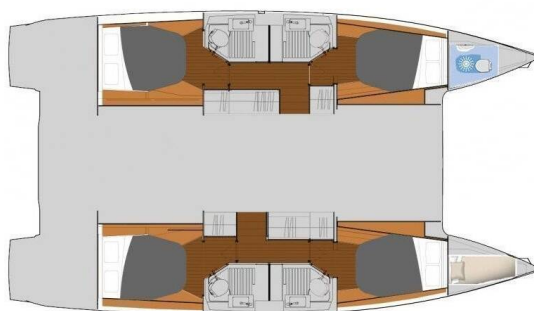

FOUNTAINÉ PAJOT ASTREA 42

All the Perks (2023)

Katamarán Fountaine Pajot Astrea 42 All the Perks, rok spuštění na vodu 2023 kotví v marině BVI, Tortola, Ritter House Marina, Britské Panenské Ostrovy (BVI), Britské Panenské ostrovy. Počet kajut: 4 + 1, může ubytovat celkem: 8 + 1 a má toalet: 4. Povlečení a kuchyňské vybavení jsou zahrnuty v ceně.