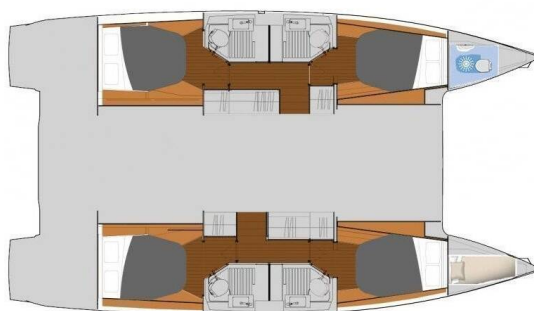

FOUNTAINÉ PAJOT ASTREA 42

All the Perks (2023)

Katamarán Fountaine Pajot Astrea 42 All the Perks, rok spuštění na vodu 2023 kotví v maríně BVI, Tortola, Ritter House Marina, Britské Panenské Ostrovy (BVI), Britské Panenské ostrovy. Počet kajut: 4 + 1, může ubytovat celkem: 8 + 1 a má toalet: 4. Povlečení a kuchyňské vybavení jsou zahrnuty v ceně.