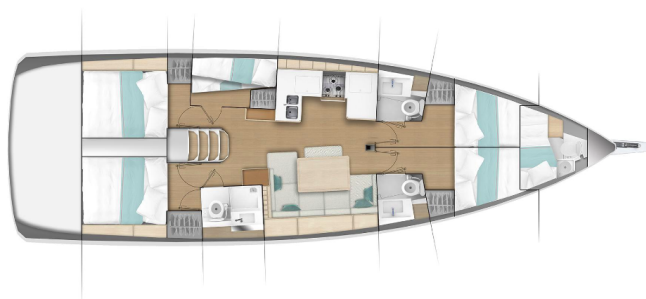

SUN ODYSSEY 490

Futura (2024)

Plachetnice Sun Odyssey 490 Futura, rok spuštění na vodu 2024 kotví v marině Procida, Kampánie (Itálie), Itálie. Počet kajut: 5 + 1, může ubytovat celkem: 10 + 2 a má toalet: 3 + 1. Povlečení a kuchyňské vybavení jsou zahrnuty v ceně.