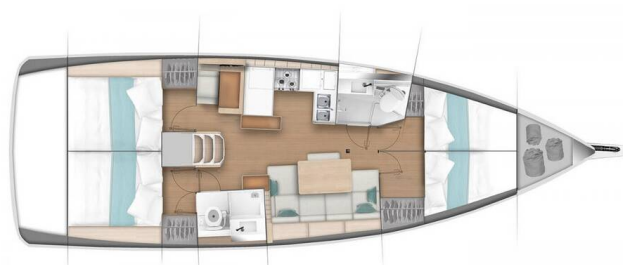

SUN ODYSSEY 440

Nennella (2019)

Plachetnice Sun Odyssey 440 Nennella, rok spuštění na vodu 2019 kotví v marině Sicily, Portorosa, Sicilie (Itálie), Itálie.

Počet kajut: 4 , může ubytovat celkem: 8 + 2 a má toalet: 2 .

Povlečení a kuchyňské vybavení jsou zahrnuty v ceně.

YACHT SPECIFICATIONS

Marína	Jachta ID	Značky
Sicily, Portorosa, Itálie	8673	Jeanneau
Název jachty	Rok výroby	Délka
Nennella	2019	43 ft
Kabiny	Lůžka	
4	8 + 2	
WC	Motor	Palivová nádrž
2	1 x 57 HP	200 l

WEBSITE

www.plujeme.cz

E-MAIL

info@plujeme.cz

TELEFON

+420 720 755 085

MOBILE

+420 777 170 276

PLUJEME RÁDI S.R.O.

Dlouhá 730/35, 11000 Praha 1 – Staré Město, Česká republika