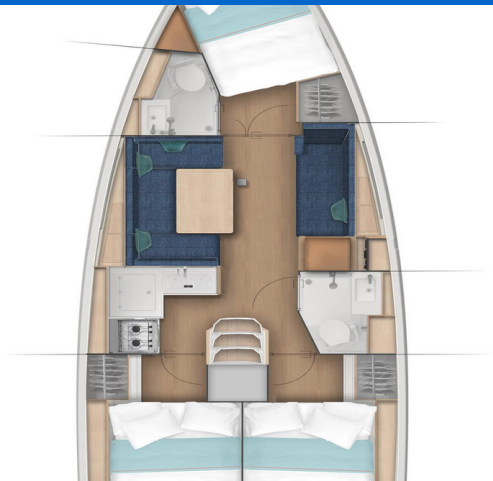

SUN ODYSSEY 380

Philippa (2023)

Plachetnice Sun Odyssey 380 Philippa, rok spuštění na vodu 2023 kotví v marině **Sardinia, Cannigione, Sardinie (Itálie), Itálie**. Počet kajut: **3**, může ubytovat celkem: **6 + 2** a má toalet: **2**. Povlečení a kuchyňské vybavení jsou zahrnuty v ceně.

YACHT SPECIFICATIONS

Marína	Jachta ID	Značky
Sardinia, Cannigione, Itálie	8668	Jeanneau
Název jachty	Rok výroby	Délka
Philippa	2023	37 ft
Kabiny	Lůžka	
3	6 + 2	
WC	Motor	Palivová nádrž
2	1 x 40 HP	130 l