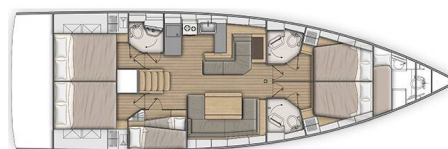

## YACHT SPECIFICATIONS

Marína <b>Procida, Itálie</b>	Jachta ID <b>8667</b>	Značky <b>Beneteau</b>
Název jachty <b>Saint Michel</b>	Rok výroby <b>2018</b>	Délka <b>52 ft</b>
Kabiny <b>5 + 1</b>	Lůžka <b>10 + 2</b>	
WC <b>3 + 1</b>	Motor <b>1 x 110 HP</b>	Palivová nádrž <b>200 l</b>