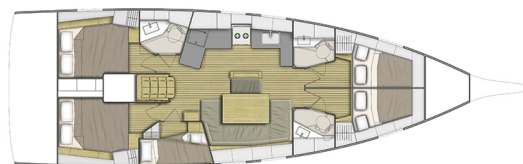

Povlečení a kuchyňské vybavení jsou zahrnuty v ceně.

YACHT SPECIFICATIONS

Marína	Jachta ID	Značky
Sardinia, Cannigione, Itálie	8663	Beneteau
Název jachty	Rok výroby	Délka
Valvento	2023	48 ft
Kabiny	Lůžka	
5	10 + 2	
WC	Motor	Palivová nádrž
3	1 x 80 HP	200 l