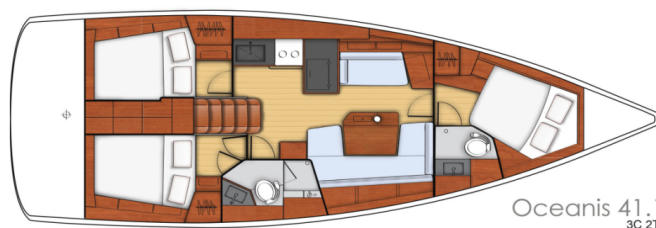

Povlečení a kuchyňské vybavení jsou zahrnuty v ceně.

YACHT SPECIFICATIONS

Marína	Jachta ID	Značka
Sicily, Portorosa, Itálie	8661	Beneteau
Název jachty	Rok výroby	Délka
Theresa	2019	41 ft
Kabiny	Lůžka	
3	6 + 2	
WC	Motor	Palivová nádrž
2	1 x 45 HP	200 l