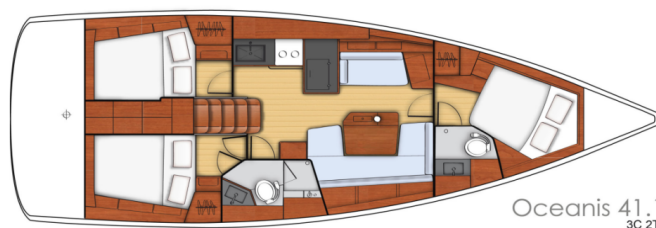

OCEANIS 41.1

Paulina (2019)

Plachetnice Oceanis 41.1 Paulina, rok spuštění na vodu 2019
kotví v marině Procida, Kampánie (Itálie), Itálie. Počet kajut: 3
, může ubytovat celkem: 6 + 2 a má toalet: 2 . Pověšení a
kuchyňské vybavení jsou zahrnuty v ceně.

YACHT SPECIFICATIONS

Marína Procida, Itálie	Jachta ID 8660	Značky Beneteau
Název jachty Paulina	Rok výroby 2019	Délka 41 ft
Kabiny 3	Lůžka 6 + 2	
WC 2	Motor 1 x 45 HP	Palivová nádrž 200 l

WEBSITE
www.plujeme.cz