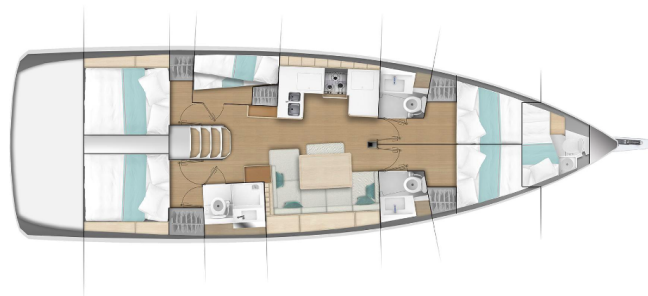

SUN ODYSSEY 490

Francoise (2023)

Plachetnice Sun Odyssey 490 Francoise, rok spuštění na vodu 2023 kotví v marině Sicily, Portorosa, Sicílie (Itálie), Itálie. Počet kajut: 5 + 1, může ubytovat celkem: 10 + 2 a má toalet: 3 + 1. Povlečení a kuchyňské vybavení jsou zahrnuty v ceně.