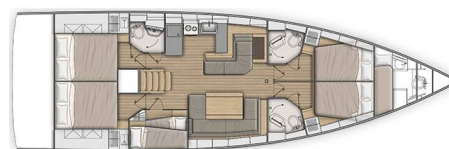

Povlečení a kuchyňské vybavení jsou zahrnuty v ceně.

YACHT SPECIFICATIONS

Marína	Jachta ID	Značky
Sicily, Portorosa, Itálie	8650	Beneteau
Název jachty	Rok výroby	Délka
San Blas	2021	52 ft
Kabiny	Lůžka	
5 + 1	10 + 2	
WC	Motor	Palivová nádrž
3 + 1	1 x 110 HP	200 l