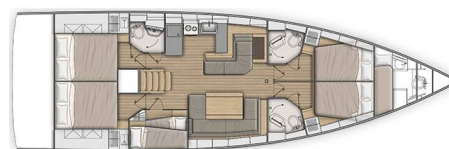

Povlečení a kuchyňské vybavení jsou zahrnuty v ceně.

YACHT SPECIFICATIONS

Marína	Jachta ID	Značka
Sicily, Portorosa, Itálie	8650	Beneteau
Název jachty	Rok výroby	Délka
San Blas	2021	52 ft
Kabiny	Lůžka	
5 + 1	10 + 2	
WC	Motor	Palivová nádrž
3 + 1	1 x 110 HP	200 l