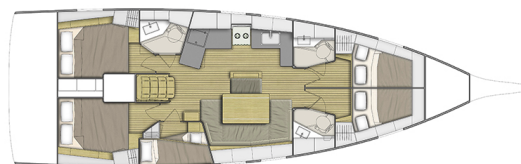

Povlečení a kuchyňské vybavení jsou zahrnuty v ceně.

YACHT SPECIFICATIONS

Marína	Jachta ID	Značky
Sicily, Portorosa, Itálie	8649	Beneteau
Název jachty	Rok výroby	Délka
Namaka	2021	48 ft
Kabiny	Lůžka	
5	10 + 2	
WC	Motor	Palivová nádrž
3	1 x 80 HP	200 l