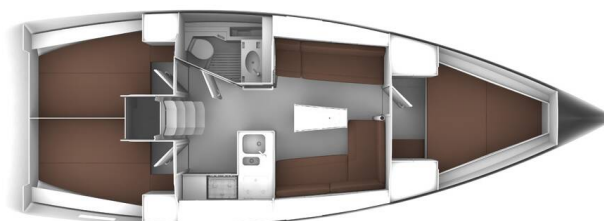

BAVARIA CRUISER 37

Lilli (2017)

Plachetnice Bavaria Cruiser 37 Lilli, rok spuštění na vodu 2017

kotví v marině **Poreč – Marina Vrsar, Istrie (Chorvatsko), Chorvatsko**. Počet kajut: **3**, může ubytovat celkem: **6** a má toalet: **1**. Povlečení a kuchyňské vybavení jsou zahrnuty v ceně.