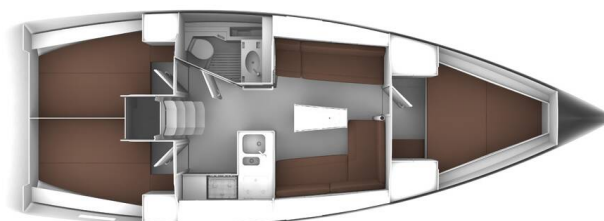

# BAVARIA CRUISER 37

Lilli (2017)

Plachetnice Bavaria Cruiser 37 Lilli, rok spuštění na vodu 2017 kotví v marině Poreč – Marina Vrsar, Istrie (Chorvatsko), Chorvatsko. Počet kajut: 3, může ubytovat celkem: 6 a má toalet: 1. Povlečení a kuchyňské vybavení jsou zahrnuty v ceně.