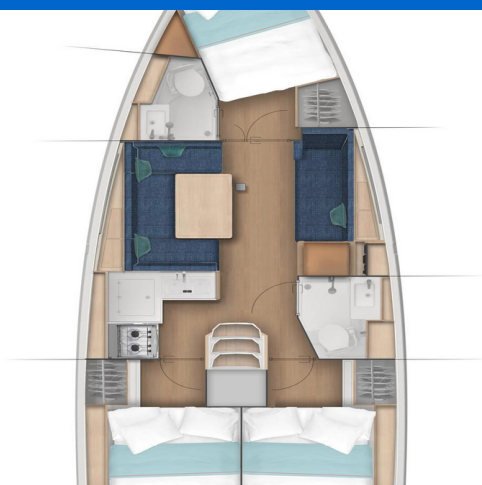

SUN ODYSSEY 380

Diana (2022)

Plachetnice Sun Odyssey 380 Diana, rok spuštění na vodu 2022 kotví v marině Procida, Kampánie (Itálie), Itálie. Počet kajut: 3, může ubytovat celkem: 6 + 2 a má toalet: 2. Povlečení a kuchyňské vybavení jsou zahrnuty v ceně.

YACHT SPECIFICATIONS

Marína Procida, Itálie	Jachta ID 8636	Značka Jeanneau
Název jachty Diana	Rok výroby 2022	Délka 37 ft
Kabiny 3	Lůžka 6 + 2	
WC 2	Motor 1 x 40 HP	Palivová nádrž 130 l

WEBSITE
www.plujeme.cz