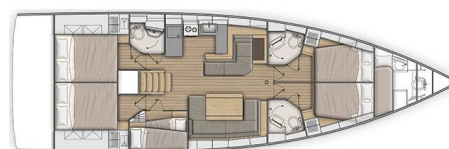

OCEANIS 51.1

Malafemmena (2019)

Plachetnice Oceanis 51.1 Malafemmena, rok spuštění na vodu 2019 kotví v marině **Sardinia, Cannigione, Sardinie (Itálie), Itálie**. Počet kajut: **5 + 1**, může ubytovat celkem: **10 + 2** a má toalet: **3 + 1**. Povlečení a kuchyňské vybavení jsou zahrnuty v ceně.