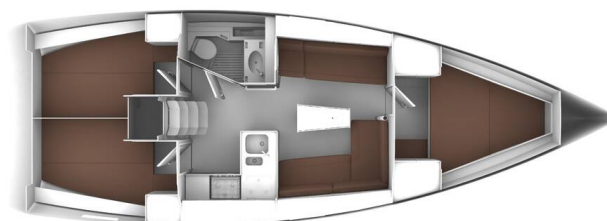

# BAVARIA CRUISER 37

Mimi (2017)

Plachetnice Bavaria Cruiser 37 Mimi, rok spuštění na vodu 2017 kotví v marině Poreč – Marina Vrsar, Istrie (Chorvatsko), Chorvatsko. Počet kajut: 3, může ubytovat celkem: 6 a má toalet: 1. Povlečení a kuchyňské vybavení jsou zahrnuty v ceně.