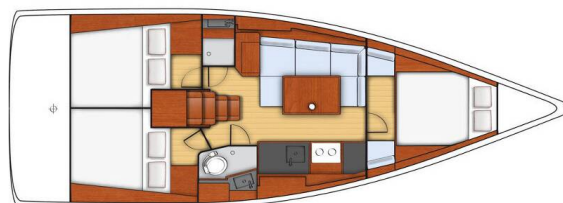

OCEANIS 38

Monica (2016)

Plachetnice Oceanis 38 Monica, rok spuštění na vodu 2016

kotví v marině **Sardinia, Cannigione, Sardinie (Itálie), Itálie.**

Počet kajut: **3**, může ubytovat celkem: **6 + 2** a má toalet: **2**.

Povlečení a kuchyňské vybavení jsou zahrnuty v ceně.

YACHT SPECIFICATIONS

Marína	Jachta ID	Značka
Sardinia, Cannigione, Itálie	8629	Beneteau
Název jachty	Rok výroby	Délka
Monica	2016	38 ft
Kabiny	Lůžka	
3	6 + 2	
WC	Motor	Palivová nádrž
2	1 x 29 HP	130 l