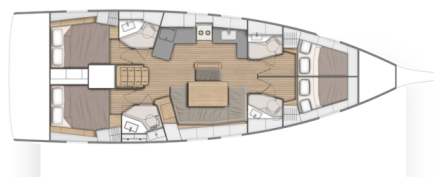

# OCEANIS 46.1

Elisa (2019)

Plachetnice Oceanis 46.1 Elisa, rok spuštění na vodu 2019  
kotví v marině Procida, Kampánie (Itálie), Itálie. Počet kajut: 4  
, může ubytovat celkem: 8 + 2 a má toalet: 4 . Povlečení a  
kuchyňské vybavení jsou zahrnuty v ceně.