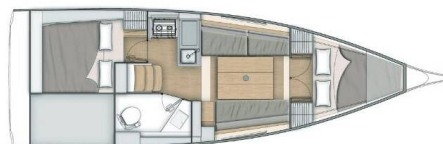

OCEANIS 30.1

Amal (2022)

Plachetnice Oceanis 30.1 Amal, rok spuštění na vodu 2022

kotví v marině Procida, Kampánie (Itálie), Itálie. Počet kajut: 2 , může ubytovat celkem: 4 + 2 a má toalet: 1 . Povlečení a kuchyňské vybavení jsou zahrnuty v ceně.