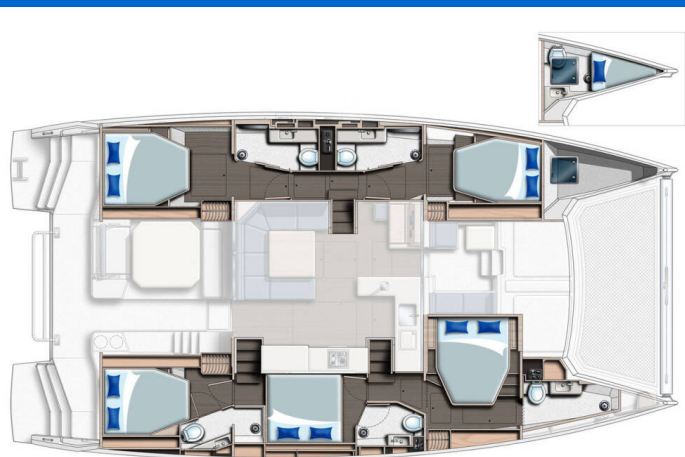

# LEOPARD 50

María del Mar (2024)

Katamarán Leopard 50 María del Mar, rok spuštění na vodu 2024 kotví v marině Procida, Kampánie (Itálie), Itálie. Počet kajut: 5 + 1, může ubytovat celkem: 10 + 1 a má toalet: 5. Povlečení a kuchyňské vybavení jsou zahrnuty v ceně.