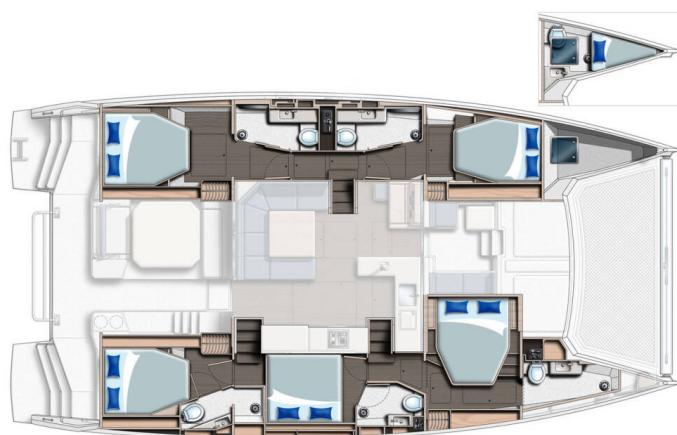

LEOPARD 50

La Suerte (2020)

Katamarán Leopard 50 La Suerte, rok spuštění na vodu **2020** kotví v marině **Procida, Kampánie (Itálie), Itálie**. Počet kajut: **5 + 1**, může ubytovat celkem: **10 + 1 + 1** a má toalet: **5**. Povlečení a kuchyňské vybavení jsou zahrnuty v ceně.

YACHT SPECIFICATIONS

Marína Procida, Itálie	Jachta ID 8622	Značky Leopard
Název jachty La Suerte	Rok výroby 2020	Délka 51 ft
Kabiny 5 + 1	Lůžka 10 + 1 + 1	
WC 5	Motor 2 x 80 HP	Palivová nádrž 920 l

WEBSITE
www.plujeme.cz