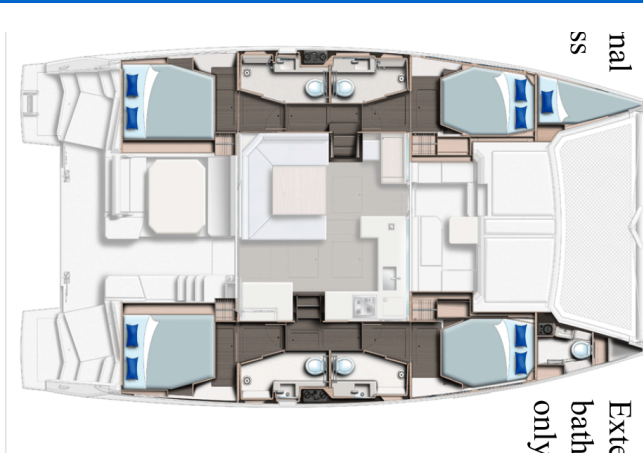

LEOPARD 45

Lady Lety (2023)

Katamarán **Leopard 45 Lady Lety**, rok spuštění na vodu **2023**
kotví v marině **Procida, Kampánie (Itálie), Itálie**. Počet kajut: **4 + 1**, může ubytovat celkem: **8 + 2 + 1** a má toalet: **4 + 1**.
Povlečení a kuchyňské vybavení jsou zahrnuty v ceně.

YACHT SPECIFICATIONS

Marína Procida, Itálie	Jachta ID 8621	Značka Leopard
Název jachty Lady Lety	Rok výroby 2023	Délka 45 ft
Kabiny 4 + 1	Lůžka 8 + 2 + 1	
WC 4 + 1	Motor 2 x 45 HP	Palivová nádrž 700 l

WEBSITE
www.plujeme.cz