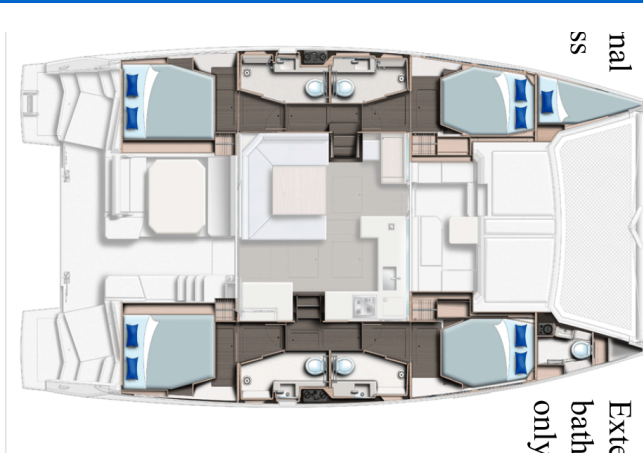

LEOPARD 45

Lady Lety (2023)

Katamarán Leopard 45 Lady Lety, rok spuštění na vodu 2023
kotví v marině Procida, Kampánie (Itálie), Itálie. Počet kajut: 4
+ 1, může ubytovat celkem: 8 + 2 + 1 a má toalet: 4 + 1.
Povlečení a kuchyňské vybavení jsou zahrnuty v ceně.

YACHT SPECIFICATIONS

Marína Procida, Itálie	Jachta ID 8621	Značka Leopard
Název jachty Lady Lety	Rok výroby 2023	Délka 45 ft
Kabiny 4 + 1	Lůžka 8 + 2 + 1	
WC 4 + 1	Motor 2 x 45 HP	Palivová nádrž 700 l

WEBSITE
www.plujeme.cz