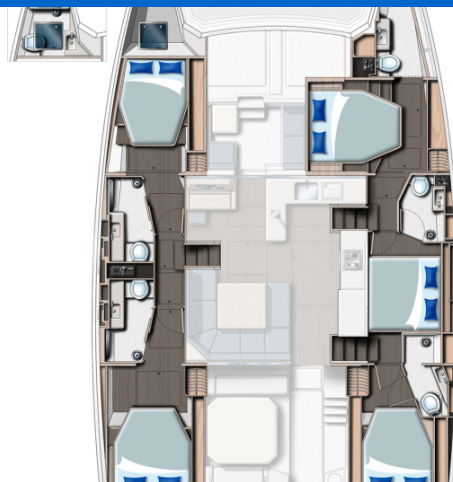

YACHT SPECIFICATIONS

Marína	Jachta ID	Značka
Sicily, Portorosa, Itálie	8615	Leopard
Název jachty	Rok výroby	Délka
Pannonica	2022	51 ft
Kabiny	Lůžka	
5 + 1	10 + 2	
WC	Motor	Palivová nádrž
5	2 x 80 HP	920 l

WEBSITE

www.plujeme.cz

TELEFON

+420 720 755 085

MOBILE

+420 777 170 276

E-MAIL

info@plujeme.cz

PLUJEME RÁDI S.R.O.

Dlouhá 730/35, 11000 Praha 1 – Staré Město, Česká republika