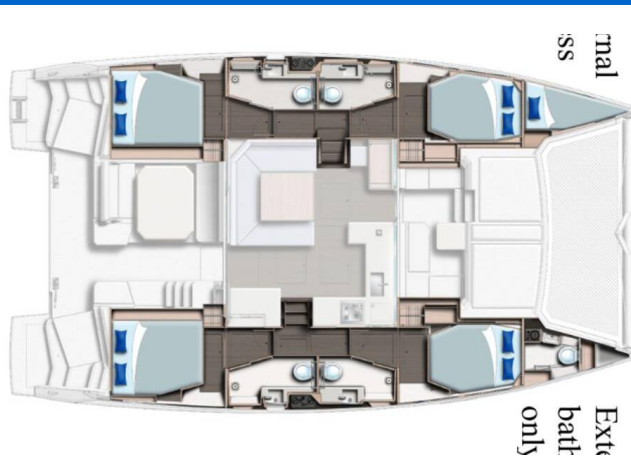

## YACHT SPECIFICATIONS

Marína	Jachta ID	Značka
<b>Sicily, Portorosa, Itálie</b>	<b>8614</b>	<b>Leopard</b>
Název jachty	Rok výroby	Délka
<b>Prince Laurence</b>	<b>2019</b>	<b>45 ft</b>
Kabiny	Lůžka	Maximální počet osob
<b>4 + 1</b>	<b>8 + 2 + 1</b>	<b>1</b>
WC	Motor	Palivová nádrž
<b>4 + 1</b>	<b>2 x 45 HP</b>	<b>700 l</b>