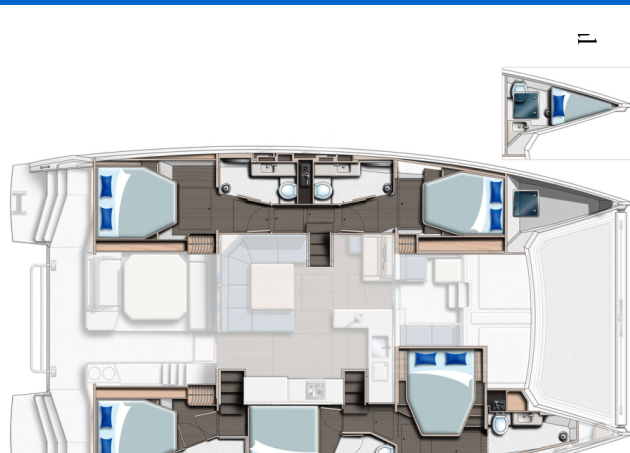

. Povlečení a kuchyňské vybavení jsou zahrnuty v ceně.

YACHT SPECIFICATIONS

Marína Sardinia, Cannigione, Itálie	Jachta ID 8611	Značky Leopard
Název jachty Edoardo	Rok výroby 2023	Délka 51 ft
Kabiny 5 + 1	Lůžka 10 + 2	
WC 5	Motor 2 x 80 HP	Palivová nádrž 920 l