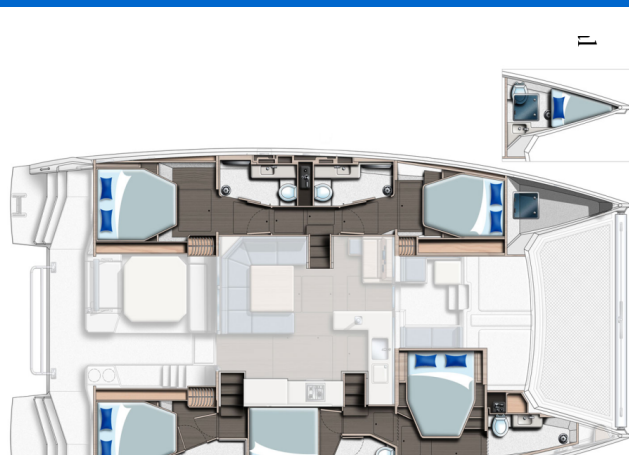

## YACHT SPECIFICATIONS

Marína <b>Sardinia, Cannigione, Itálie</b>	Jachta ID <b>8611</b>	Značky <b>Leopard</b>
Název jachty <b>Edoardo</b>	Rok výroby <b>2023</b>	Délka <b>51 ft</b>
Kabiny <b>5 + 1</b>	Lůžka <b>10 + 2</b>	
WC <b>5</b>	Motor <b>2 x 80 HP</b>	Palivová nádrž <b>920 l</b>