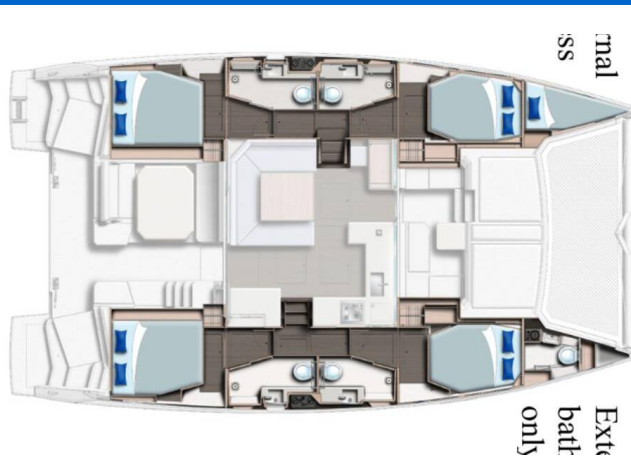

YACHT SPECIFICATIONS

Marína	Jachta ID	Značky
Sardinia, Cannigione, Itálie	8610	Leopard
Název jachty	Rok výroby	Délka
Prince Frederick	2019	45 ft
Kabiny	Lůžka	
4 + 1	8 + 2 + 1	
WC	Motor	Palivová nádrž
4 + 1	2 x 45 HP	700 l