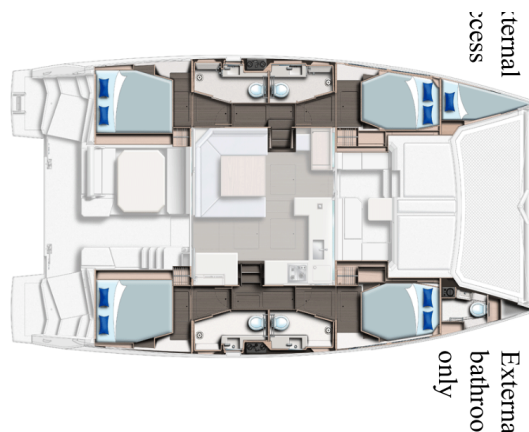

YACHT SPECIFICATIONS

Marína	Jachta ID	Značka
Sardinia, Cannigione, Itálie	8609	Leopard
Název jachty	Rok výroby	Délka
Dou Reve V	2022	45 ft
Kabiny	Lůžka	
4 + 1	8 + 2 + 1	
WC	Motor	Palivová nádrž
4 + 1	2 x 45 HP	700 l