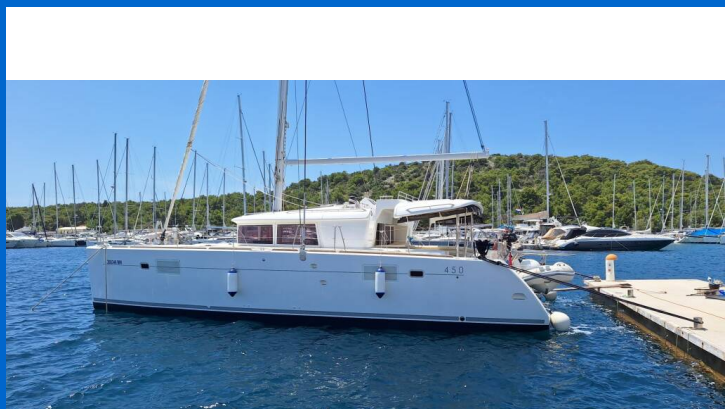

# LAGOON 450

Perla (2013)

Katamarán Lagoon 450 Perla, rok spuštění na vodu 2013 kotví v marině Rogoznica – Marina Frapa, Šibenický region (Chorvatsko), Chorvatsko. Počet kajut: 4 + 2, může ubytovat celkem: 8 + 1 + 1 a má toalet: 4. Povlečení a kuchyňské vybavení jsou zahrnuty v ceně.