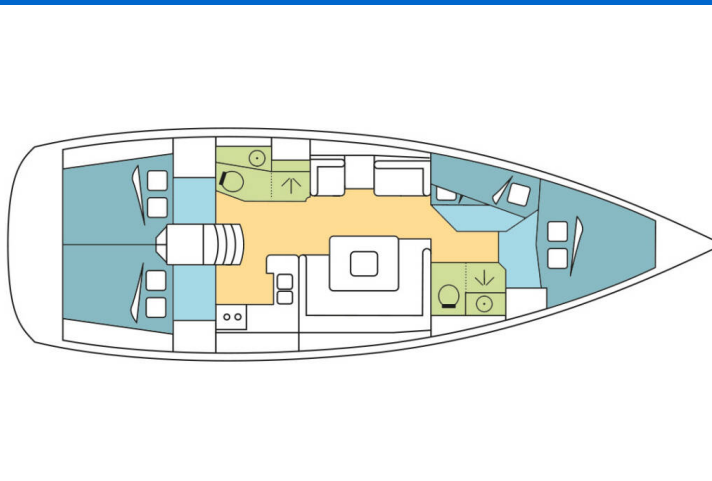

SUN ODYSSEY 449

VILDIUR (2018)

Plachetnice Sun Odyssey 449 VILDIUR, rok spuštění na vodu 2018 kotví v marině Antigua, Jolly Harbour Marina, Antigua (Karibské Nizozemsko), Karibské Nizozemsko. Počet kajut: 4, může ubytovat celkem: 8 + 2 a má toalet: 2. Povlečení a kuchyňské vybavení jsou zahrnutá v ceně.