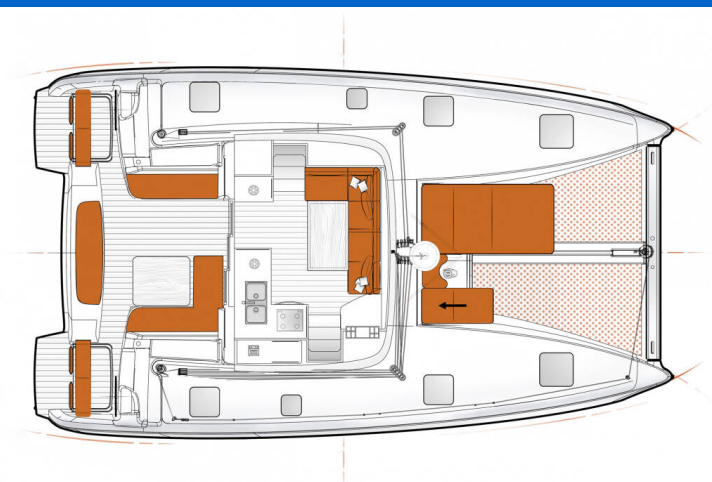

EXCESS 11

Kale I (2023)

Katamarán Excess 11 Kale I, rok spuštění na vodu 2023 kotví v marině Göcek/D-Marin, Egejský region (Turecko), Turecko .

Počet kajut: 4 + 2 , může ubytovat celkem: 8 + 2 a má toalet: 2 + 1 . Povlečení a kuchyňské vybavení jsou zahrnuty v ceně.

YACHT SPECIFICATIONS

| | | |
|---|---------------------------|-----------------------------------|
| Marína Göcek/D-Marin, Turecko | Jachta ID 8577 | Značka Excess |
| Název jachty Kale I | Rok výroby 2023 | Délka 37 ft |
| Kabiny 4 + 2 | Lůžka 8 + 2 | Maximální počet osob 10 |
| WC 2 + 1 | Motor 2 x 29 HP | Palivová nádrž 400 l |