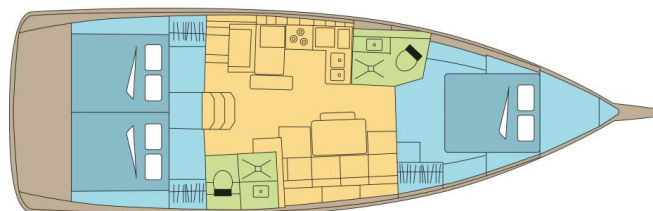

SUN ODYSSEY 440

LATIKA (2022)

Plachetnice Sun Odyssey 440 LATIKA, rok spuštění na vodu 2022 kotví v marině BVI, Hodge's Creek Marina, Britské Panenské Ostrovy (BVI), Britské Panenské ostrovy. Počet kajut: 3, může ubytovat celkem: 6 a má toalet: 2. Povlečení a kuchyňské vybavení jsou zahrnuté v ceně.

YACHT SPECIFICATIONS

Marína	Jachta ID	Značka
BVI, Hodge's Creek Marina, Britské Panenské ostrovy	8555	Jeanneau
Název jachty	Rok výroby	Délka
LATIKA	2022	43 ft
Kabiny	Lůžka	Maximální počet osob
3	6	6
WC	Motor	Palivová nádrž
2	1 x 57 HP	200 l