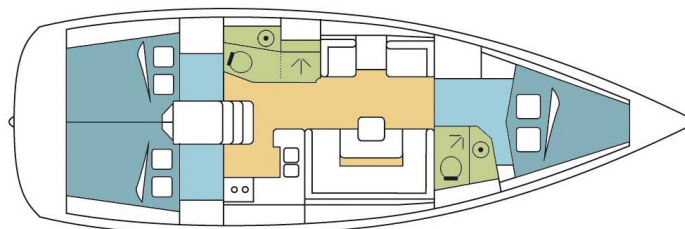

SUN ODYSSEY 419

VUILLARD (2019)

Plachetnice Sun Odyssey 419 VUILLARD, rok spuštění na vodu 2019 kotví v marině St. Martin, Marina de L'Anse Marcel, Svatý Martin (Karibské Nizozemsko), Karibské Nizozemsko. Počet kajut: 3, může ubytovat celkem: 6 + 2 a má toalet: 2. Povlečení a kuchyňské vybavení jsou zahrnuty v ceně.