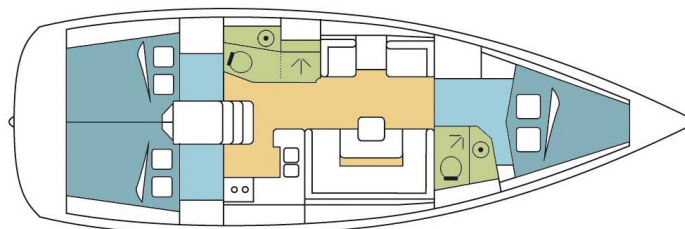

# SUN ODYSSEY 419

VUILLARD (2019)

Plachetnice Sun Odyssey 419 VUILLARD, rok spuštění na vodu 2019 kotví v marině St. Martin, Marina de L'Anse Marcel, Svatý Martin, Karibské Nizozemsko. Počet kajut: 3, může ubytovat celkem: 6 + 2 a má toalet: 2. Povlečení a kuchyňské vybavení jsou zahrnuty v ceně.