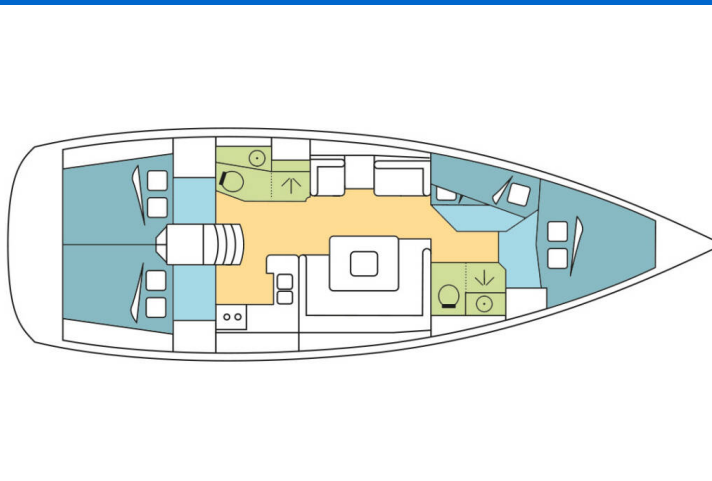

# SUN ODYSSEY 449

VEZAD (2018)

Plachetnice Sun Odyssey 449 VEZAD, rok spuštění na vodu 2018 kotví v marině La Paz, Costa Baja Marina, Baja California Sur, Mexiko. Počet kajut: 4, může ubytovat celkem: 8 + 2 a má toalet: 2. Povlečení a kuchyňské vybavení jsou zahrnuty v ceně.