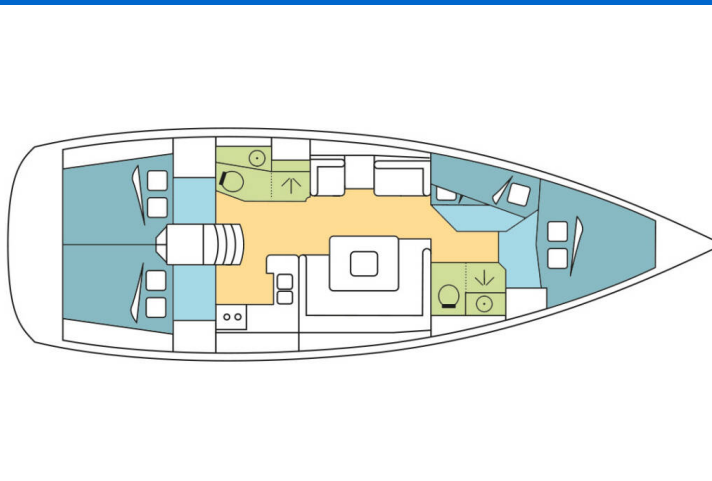

SUN ODYSSEY 449

VEZAD (2018)

Plachetnice Sun Odyssey 449 VEZAD, rok spuštění na vodu 2018 kotví v marině La Paz, Costa Baja Marina, Baja California Sur, Mexiko. Počet kajut: 4, může ubytovat celkem: 8 + 2 a má toalet: 2. Povlečení a kuchyňské vybavení jsou zahrnuty v ceně.